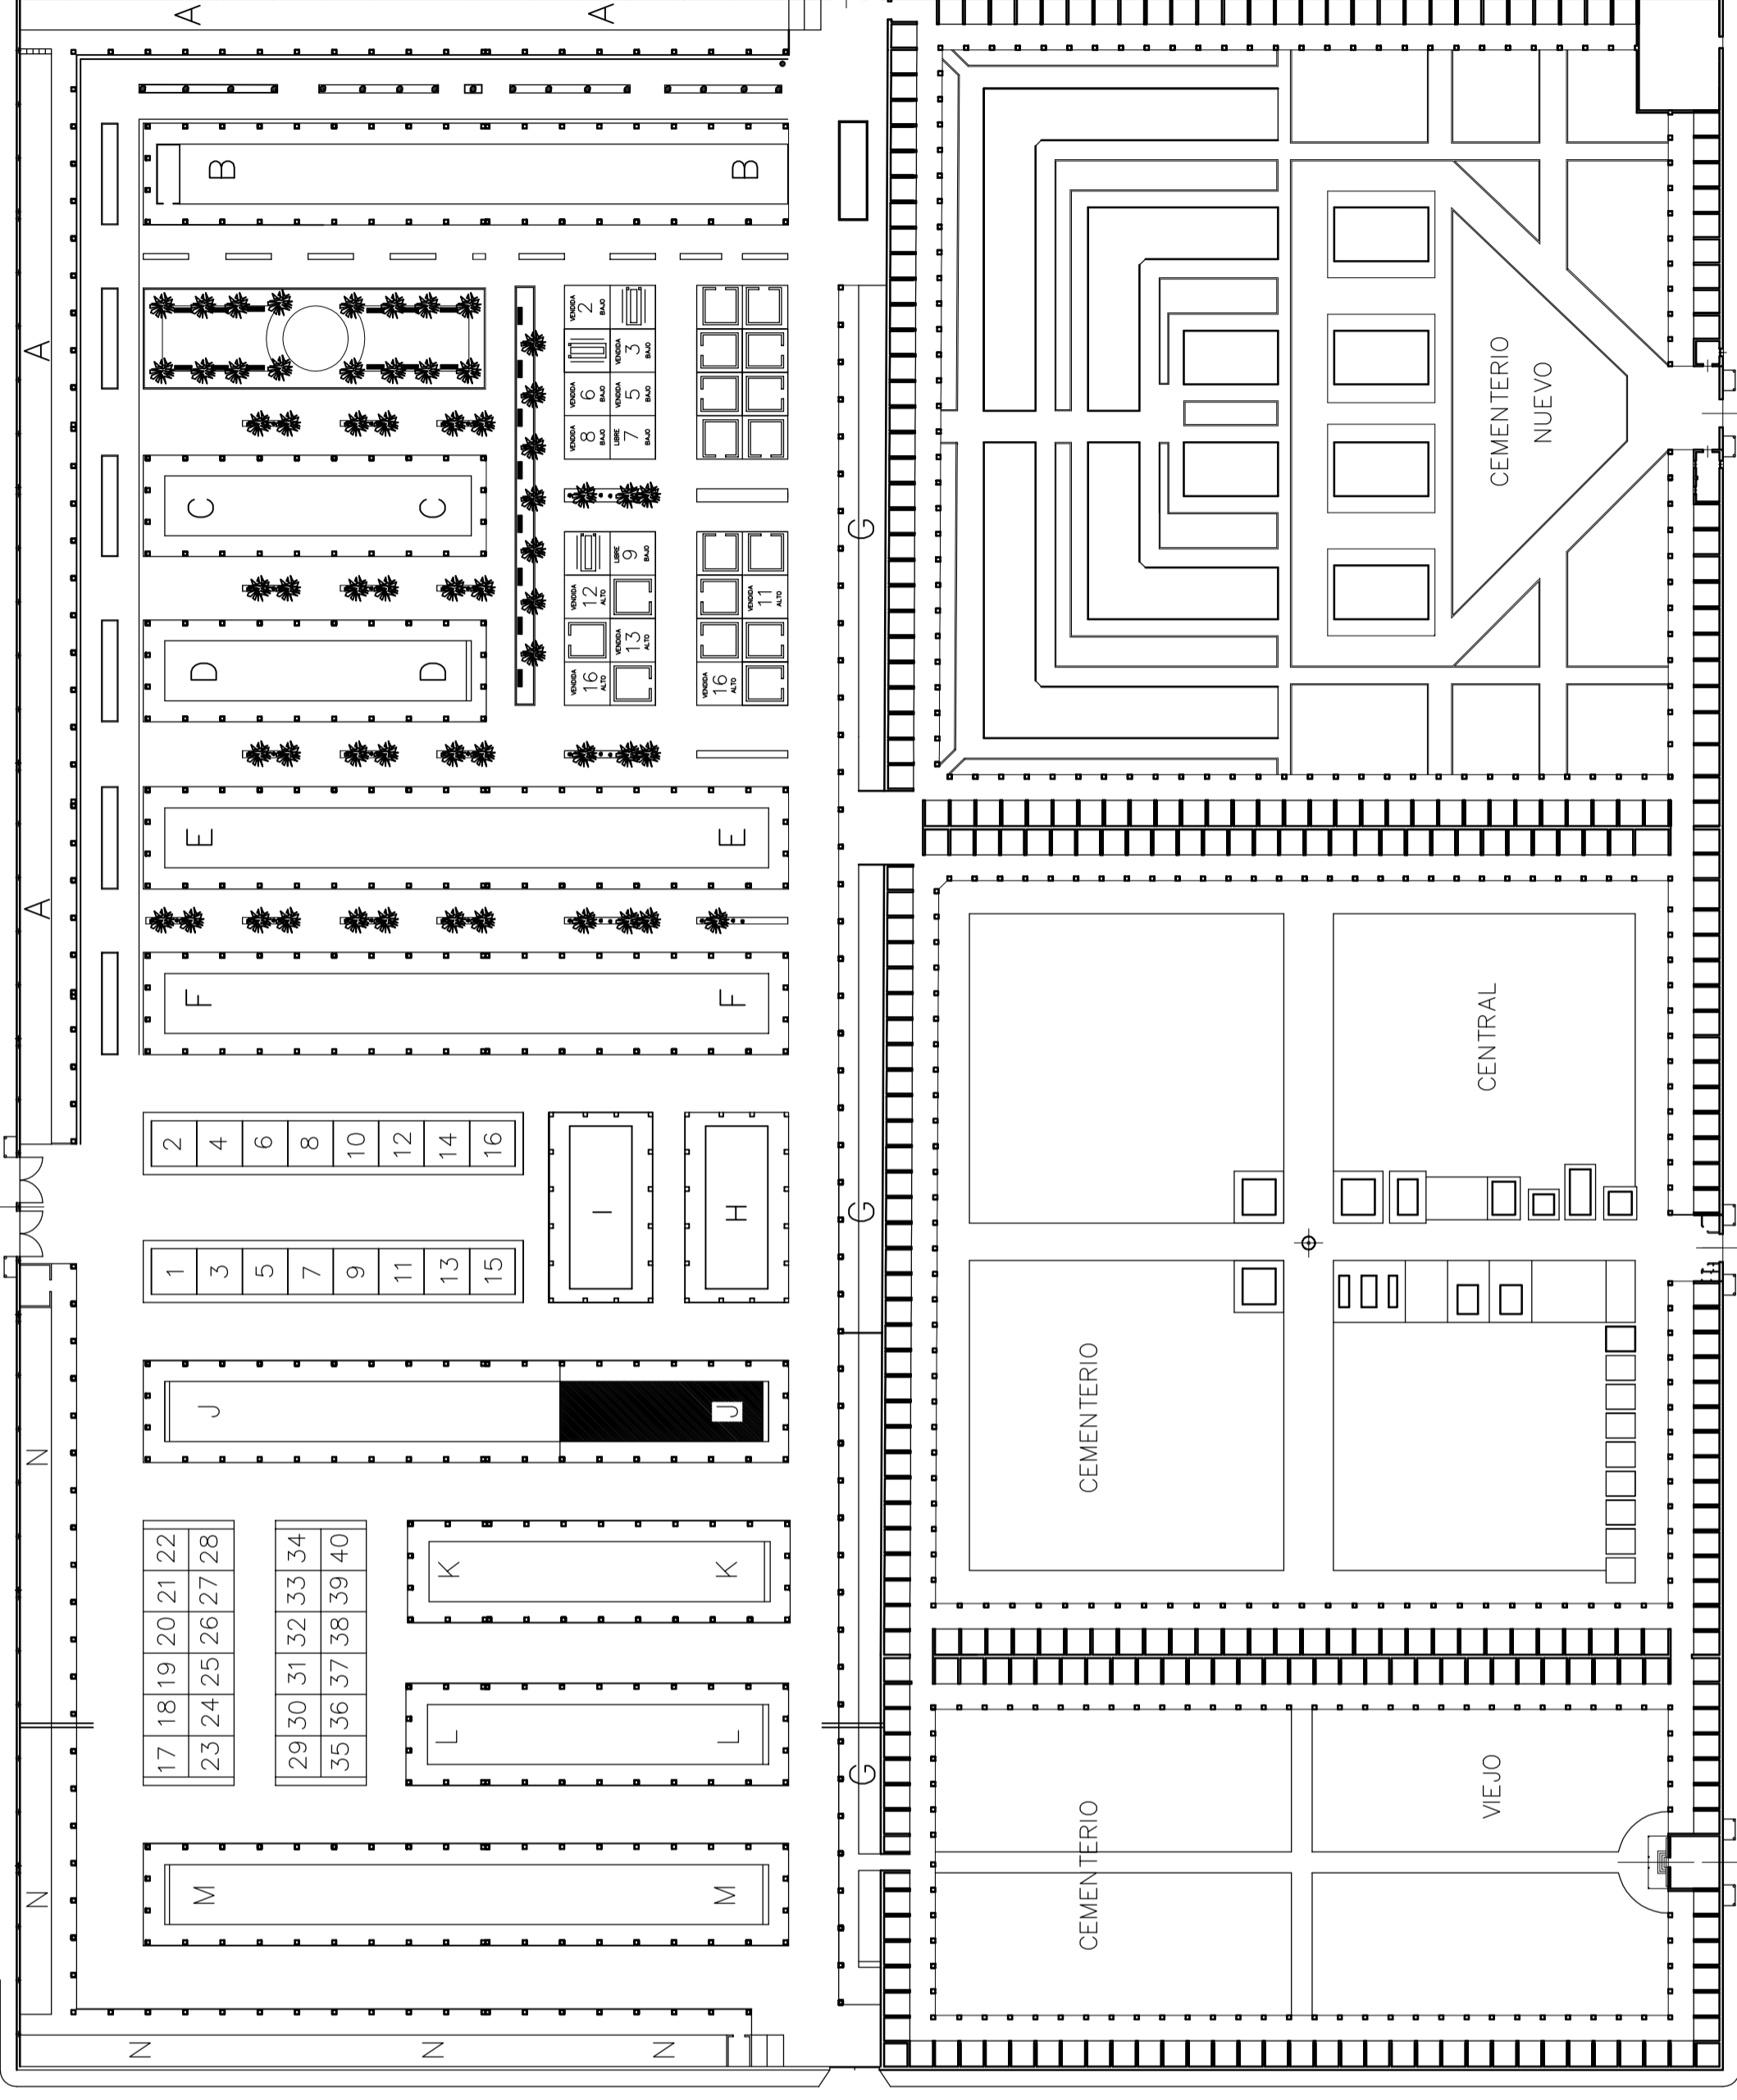

AMPLIACION DEL CEMENTERIO

CALLE POLIGONO INDUSTRIAL

CALLE INDUSTRIA

CALLE NUEVA FORMACION

CALLE NUEVA FORMACION

AVDA. RODRIGUEZ IBARRA

ORDENACION APROBADA EN JUNTA DE GOBIERNO
DE 5 DE JULIO DE 2.017

CEMENTERIO MUNICIPAL DE ALMENDRALEJO

PLANTA GENERAL
PLANO DE ORDENACION

1

PROMOTOR EXCMO. AYTO. ALMENDRALEJO

PABLO GUTIERREZ CASILLAS

ARQUITECTO

ALMENDRALEJO OCTUBRE 2017

ESCALA 1/250