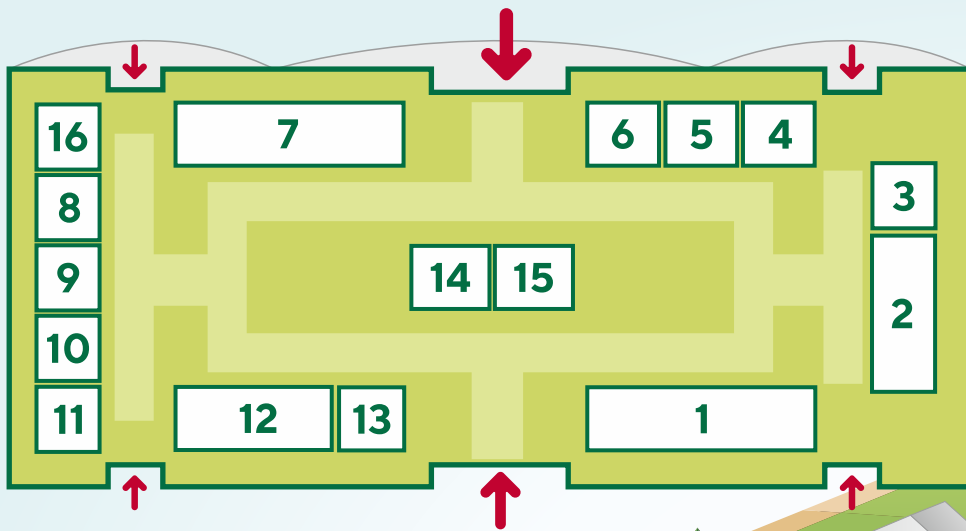

RECINTO FERIAL ALMENDRALEJO
Av. de A Rúa

RUTA DE LA TAPA

1. La Lonja 77
2. Picofino
3. Fussion
4. Abuela Catalina
5. La Parada
6. Cafetería Machado
7. El Aljibe
8. Sancris
9. Pulpería de Camariñas
10. Rincón de Marta
11. Jamonalia
12. La Casa de la Paella
13. Dracarys - Las Croquetas de Fer
14. Marisquería Gary
15. Casa Sofía
16. Bar Roma
17. Cafettino
18. El Retorno